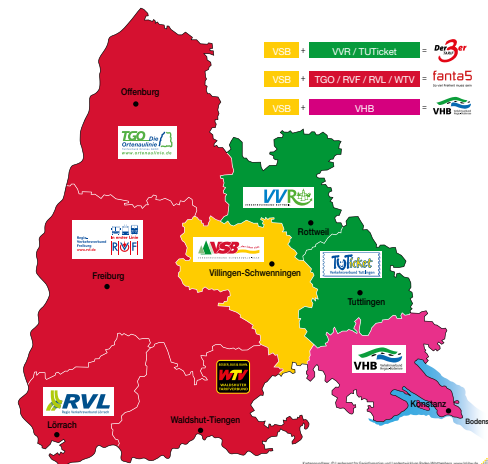

VSB Card als Abonnement

Die VSB Card Schüler/Azubi/Student können Sie auch als Abonnement beziehen. Weitere Informationen erhalten Sie im VSB-KundenCenter oder unter www.v-s-b.de.