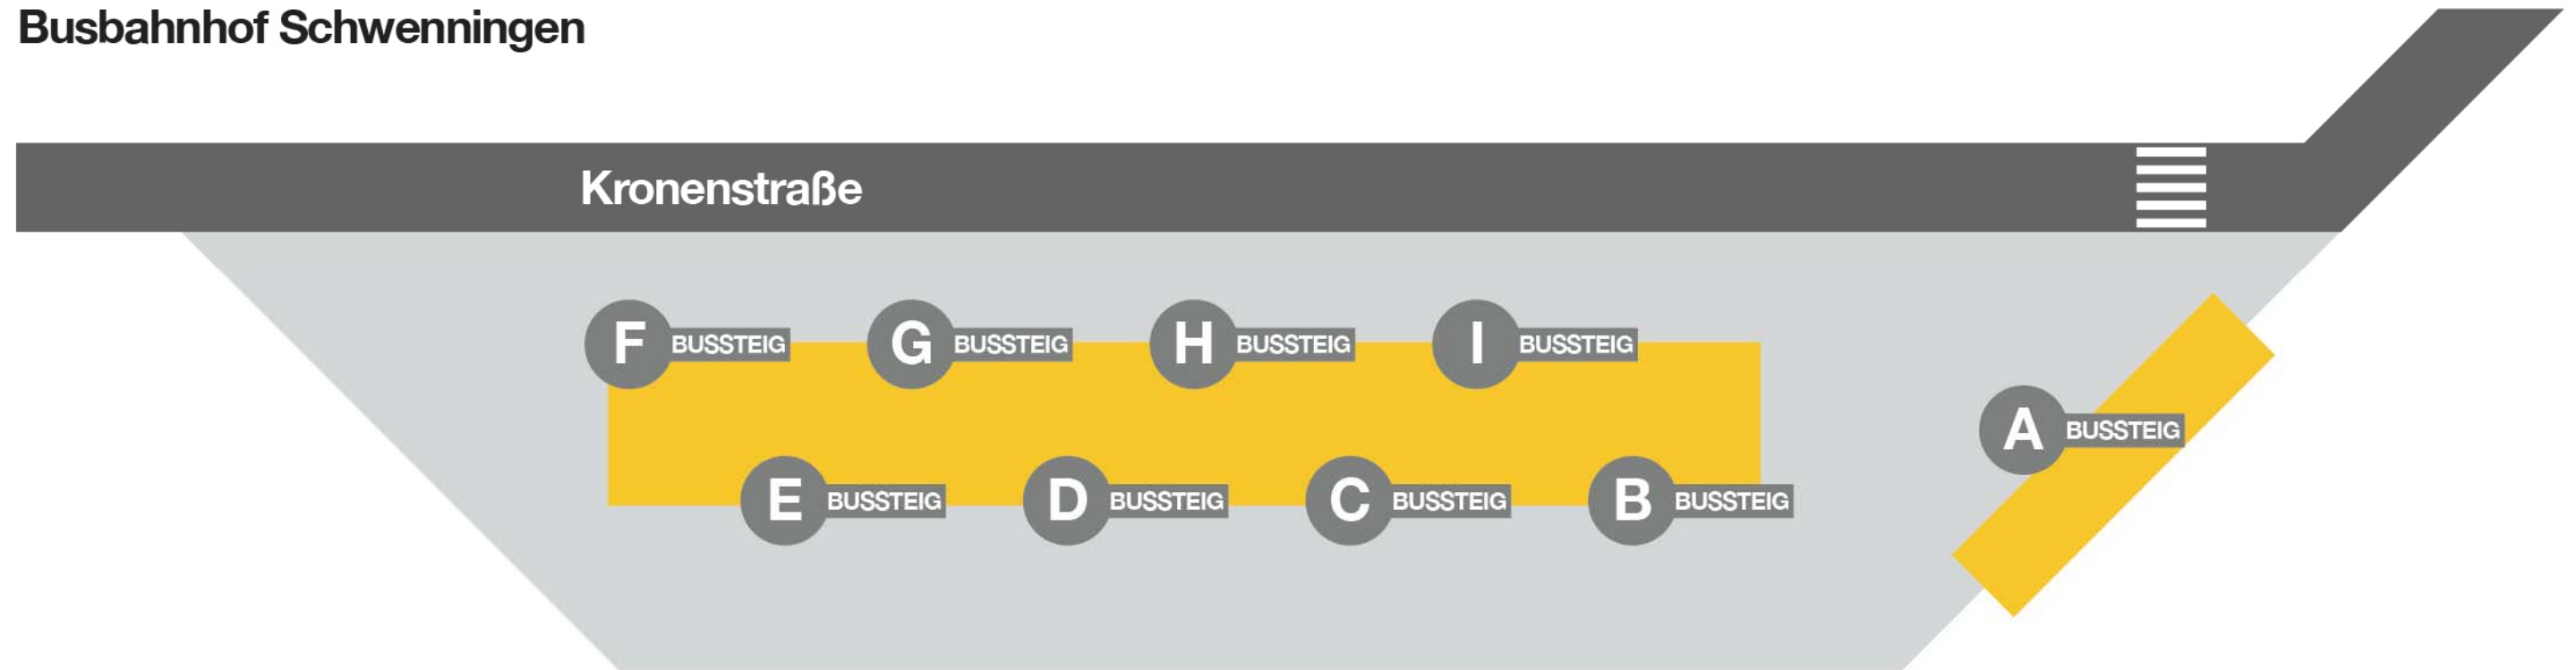

**Abfahrt am
Busbahnhof Schweningen**

Linie	Fahrtrichtung	Bussteig
1	Deutenberg - Rinelen	F
1	Klinikum - Villingen Bf - Hammerhalde	E
2	Klinikum - Villingen Bf	E
3	Strangen - Herdenen - Villingen Bf	I
12	Industriegebiet Ost	G
12	Rieten - Grabenäcker - Klinikum	C

Linie	Fahrtrichtung	Bussteig
13	Kleines Eschle Zollhaus	D
14	Kleines Eschle	D
15	Waldfriedhof	B
25	Nachtacht - Villingen	I
26	Nachtacht - Villingen	E
750	Bahnhof Schweningen	C