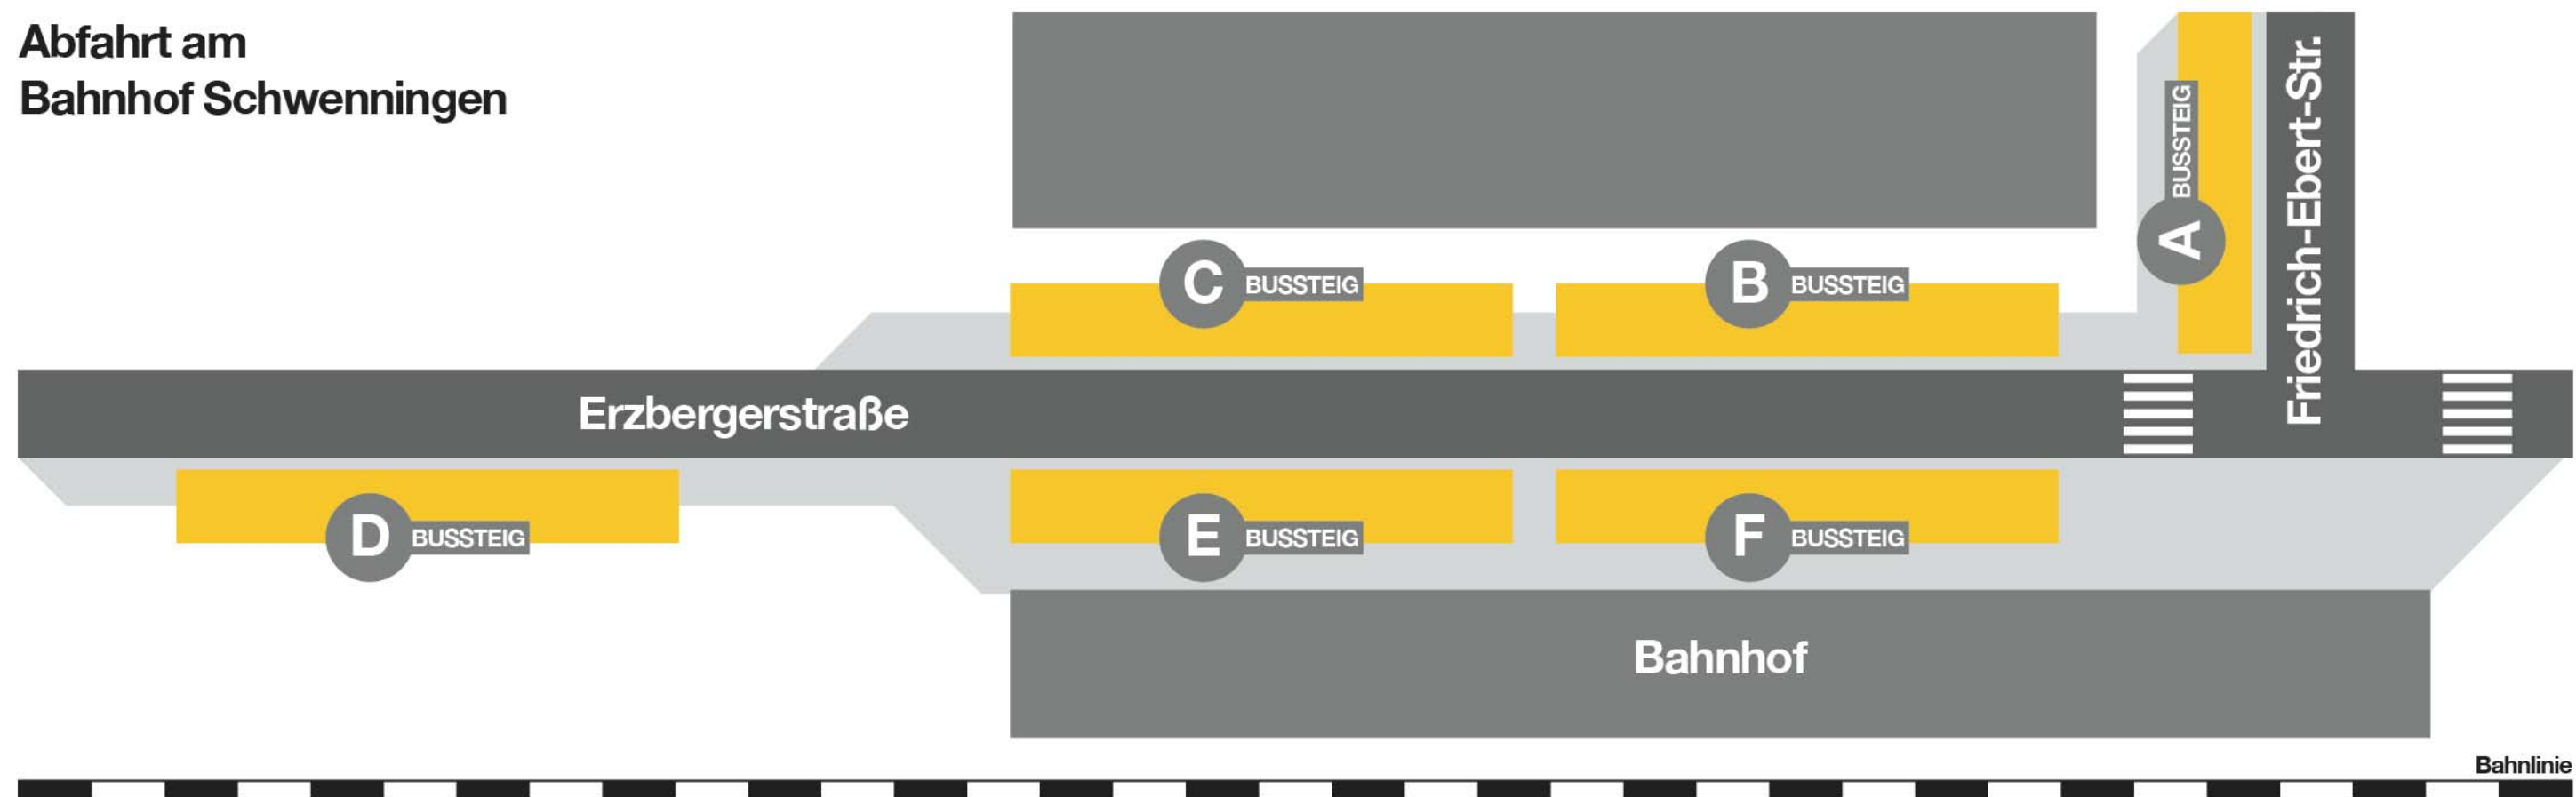

Abfahrt am  
Bahnhof Schweningen

Linie	Fahrtrichtung	Bussteig
1	Klinikum - Villingen Bf - Hammerhalde	C
1	Busbf - Rinelen	F
13	Waldfriedhof	A
14	Rössleplatz - Busbahnhof	E
14	Kleines Eschle	C
15	Eisstadion - Messe - Waldfriedhof	C
25	Nachtacht - Villingen	F
26	Nachtacht - Villingen	C

Linie	Fahrtrichtung	Bussteig
700	Hochemmingen – Tuningen	B
750	Feintechnikschule - Steinerschule	B
750	Dauchingen - Niedereschach	A
760	Klinikum - Weilersbach - Königsfeld	B
770	Mühlhausen - Weigheim - Trossingen	A
775	Dauchingen – Trossingen Bf.	A
800	Bad Dürkheim - Donaueschingen	B