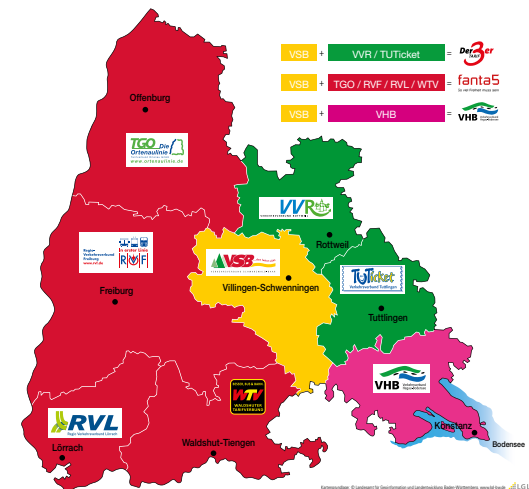

AnschlussTicket (3er-Tarif)

Inhaber einer VSB Card sind mit dem Anschluss Ticket 3er-Tarifgebiet 4 Stunden lang für eine Einzelfahrt in eine Richtung im 3er-Tarifgebiet (Zonen 1-27) mobil.

Preis **pro Person 3,60 €**

AnschlussTicket *badisch24*

badisch24 erweitert eine gültige VSB Card (Wochen-, Monats- oder StudentenCard) oder VSB AboCard auf dem gesamten Gebiet der Verbände TGO, RVF, VSB, RVL und WTV.

badisch24 gilt 24 Stunden ab dem Zeitpunkt des Erwerbs bzw. der Entwertung in allen Bussen, Stadt- und Regionalbahnen im Nahverkehr (2. Klasse).

Preis **pro Person 12,00 €**