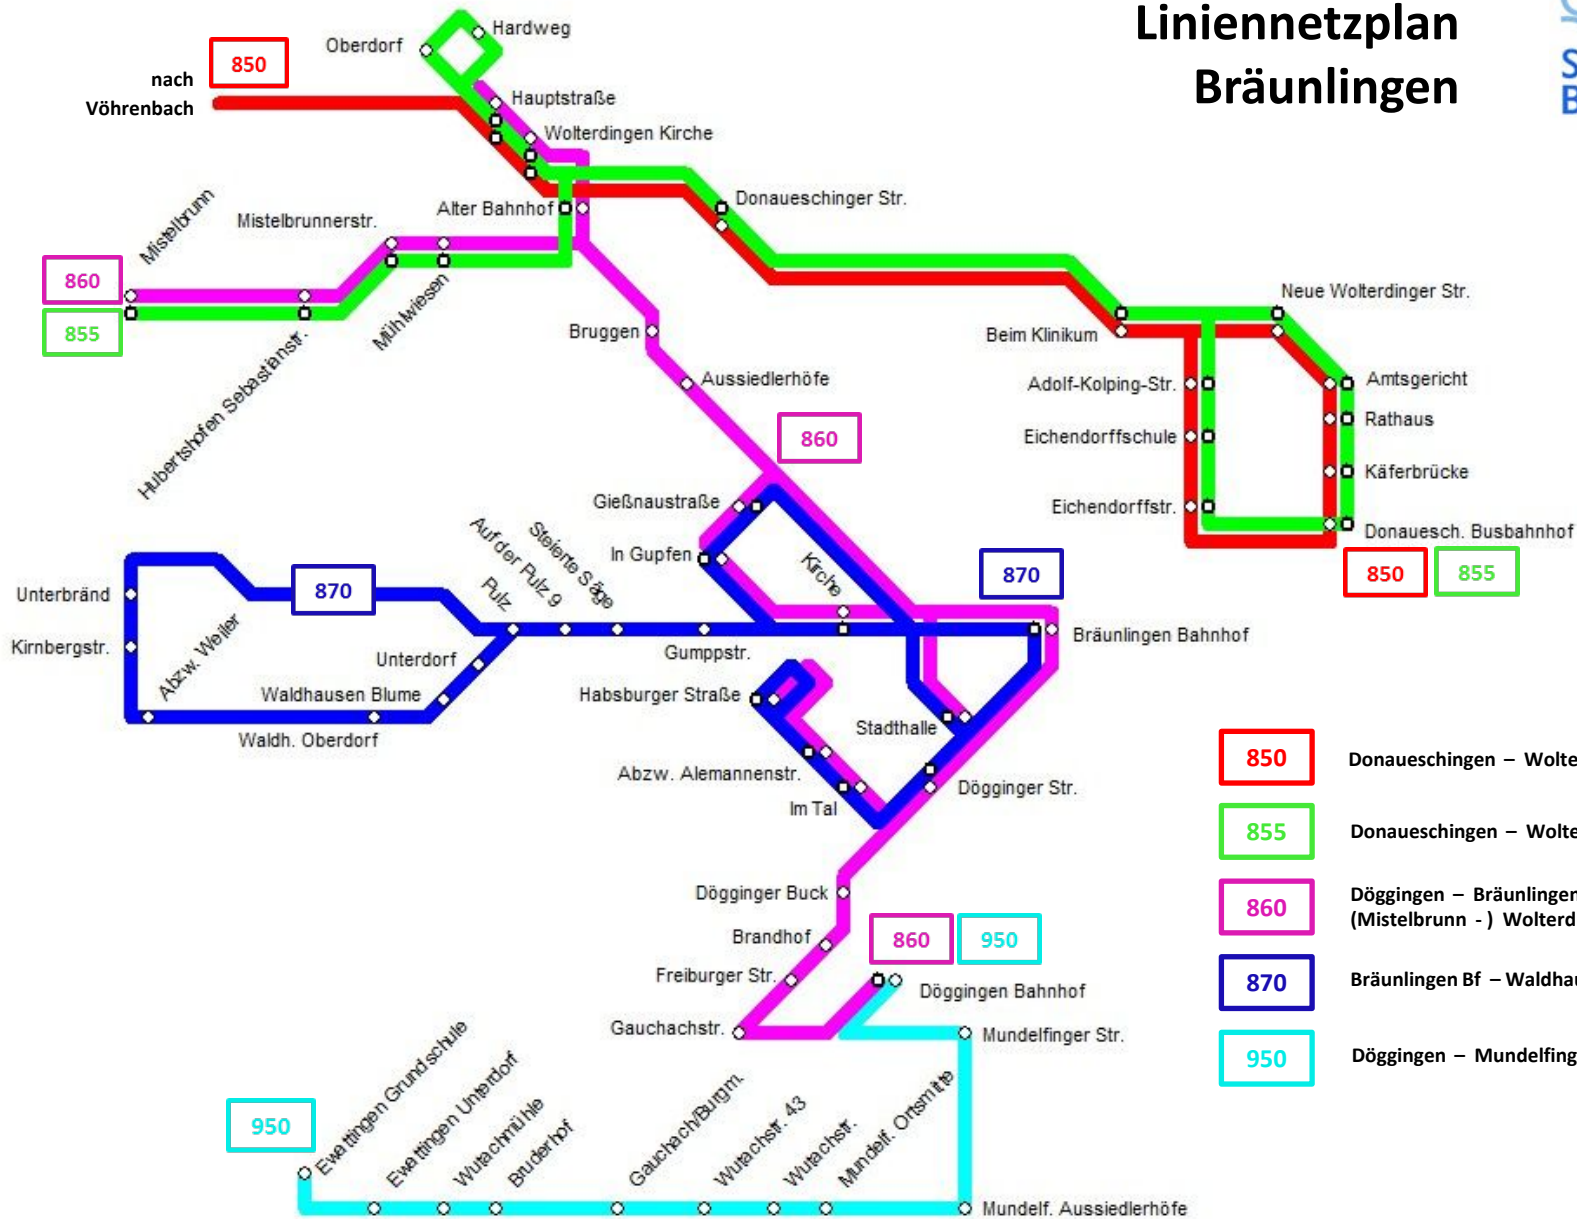

# Liniennetzplan Bräunlingen

- 850 Donaeschingen – Wolterdingen – Vöhrenbach
- 855 Donaeschingen – Wolterdingen – Mistelbrunn
- 860 Döggingen – Bräunlingen – Bruggen – (Mistelbrunn - ) Wolterdingen
- 870 Bräunlingen Bf – Waldhausen – Unterbränd
- 950 Döggingen – Mundelfingen – Ewattigen