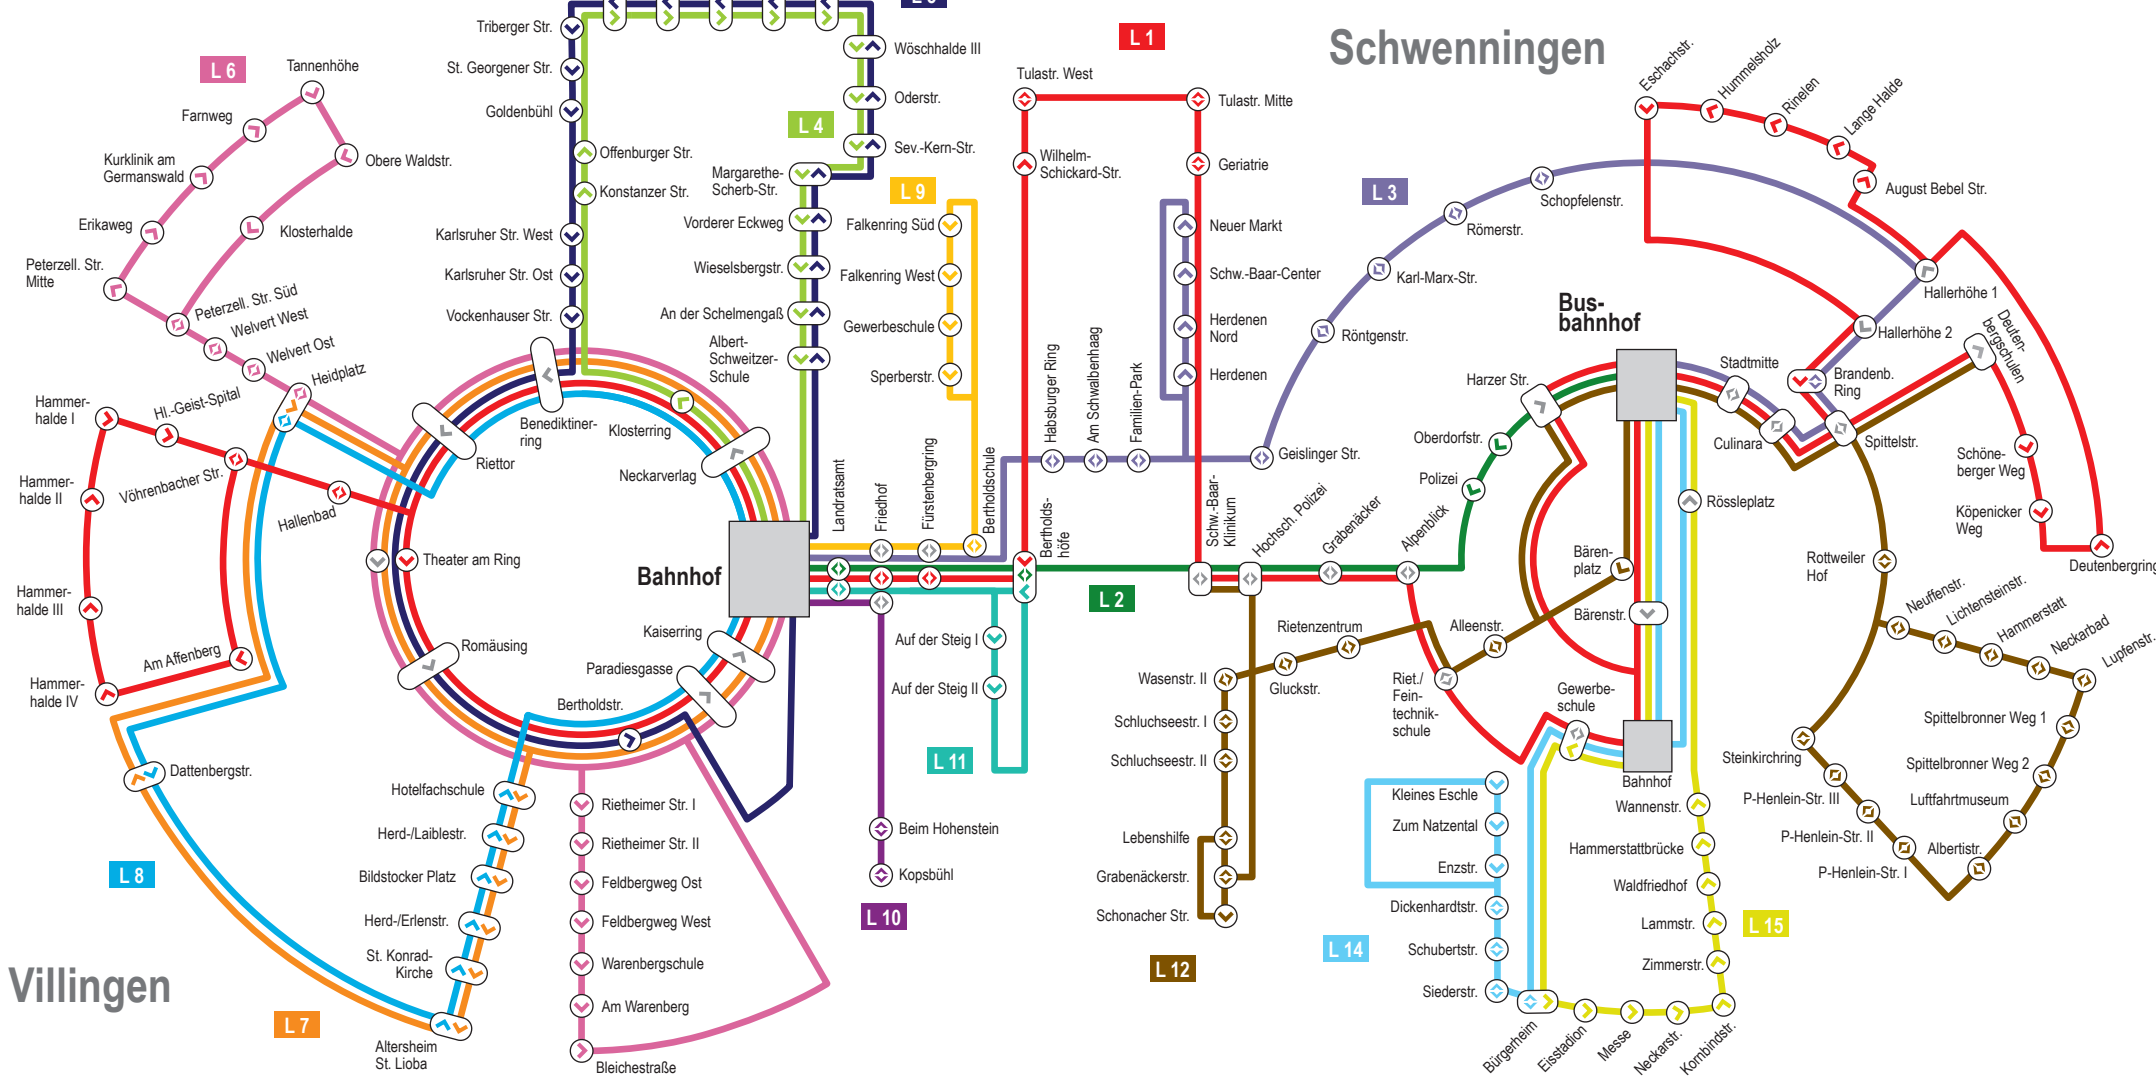

Linienetzplan Villingen-Schwenningen

- Linie 1** Hammerhalde – Villingen Bf – Schillerth. – Schw.-Baar-Klinikum – Busbf – Rinelen
- Linie 2** Villingen Bf – Schw.-Baar-Klinikum – Schwenningen Busbf
- Linie 3** Villingen Bf – Schw.-Baar-Center – Strangen – Schwenningen Busbf
- Linie 4** Villingen Bf – Goldenbühl – Haslach – Wöschhalde
- Linie 5** Villingen Bf – Vorderer Eckweg – Wöschhalde – Haslach
- Linie 6** Kurgelbiet – Welvert – Villingen Bf – Warenberg
- Linie 7** Villingen Bahnhof – Hotelfachschule – Südstadt – Heidplatz
- Linie 8** Bahnhof – Heidplatz – Südstadt – Hotelfachschule

- Linie 9** Villingen Bf – Friedhof – Steppach – Gewerbeschule
- Linie 10** Villingen Bahnhof – Friedhof – Kopsbühl
- Linie 11** Villingen Bahnhof – Auf der Steig
- Linie 12** Schw.-Baar-Klinikum – Schw. Busbf – Steinkirchring – Hammerstatt – Industriegeb. Ost
- Linie 13** Schülerlinie nicht dargestellt, kein einheitlicher Linienweg
- Linie 14** Kleines Eschle – Schwenningen Bf – Schwenningen Busbf
- Linie 15** Schwenningen Busbf – Bahnhof – Messe – Waldfriedhof