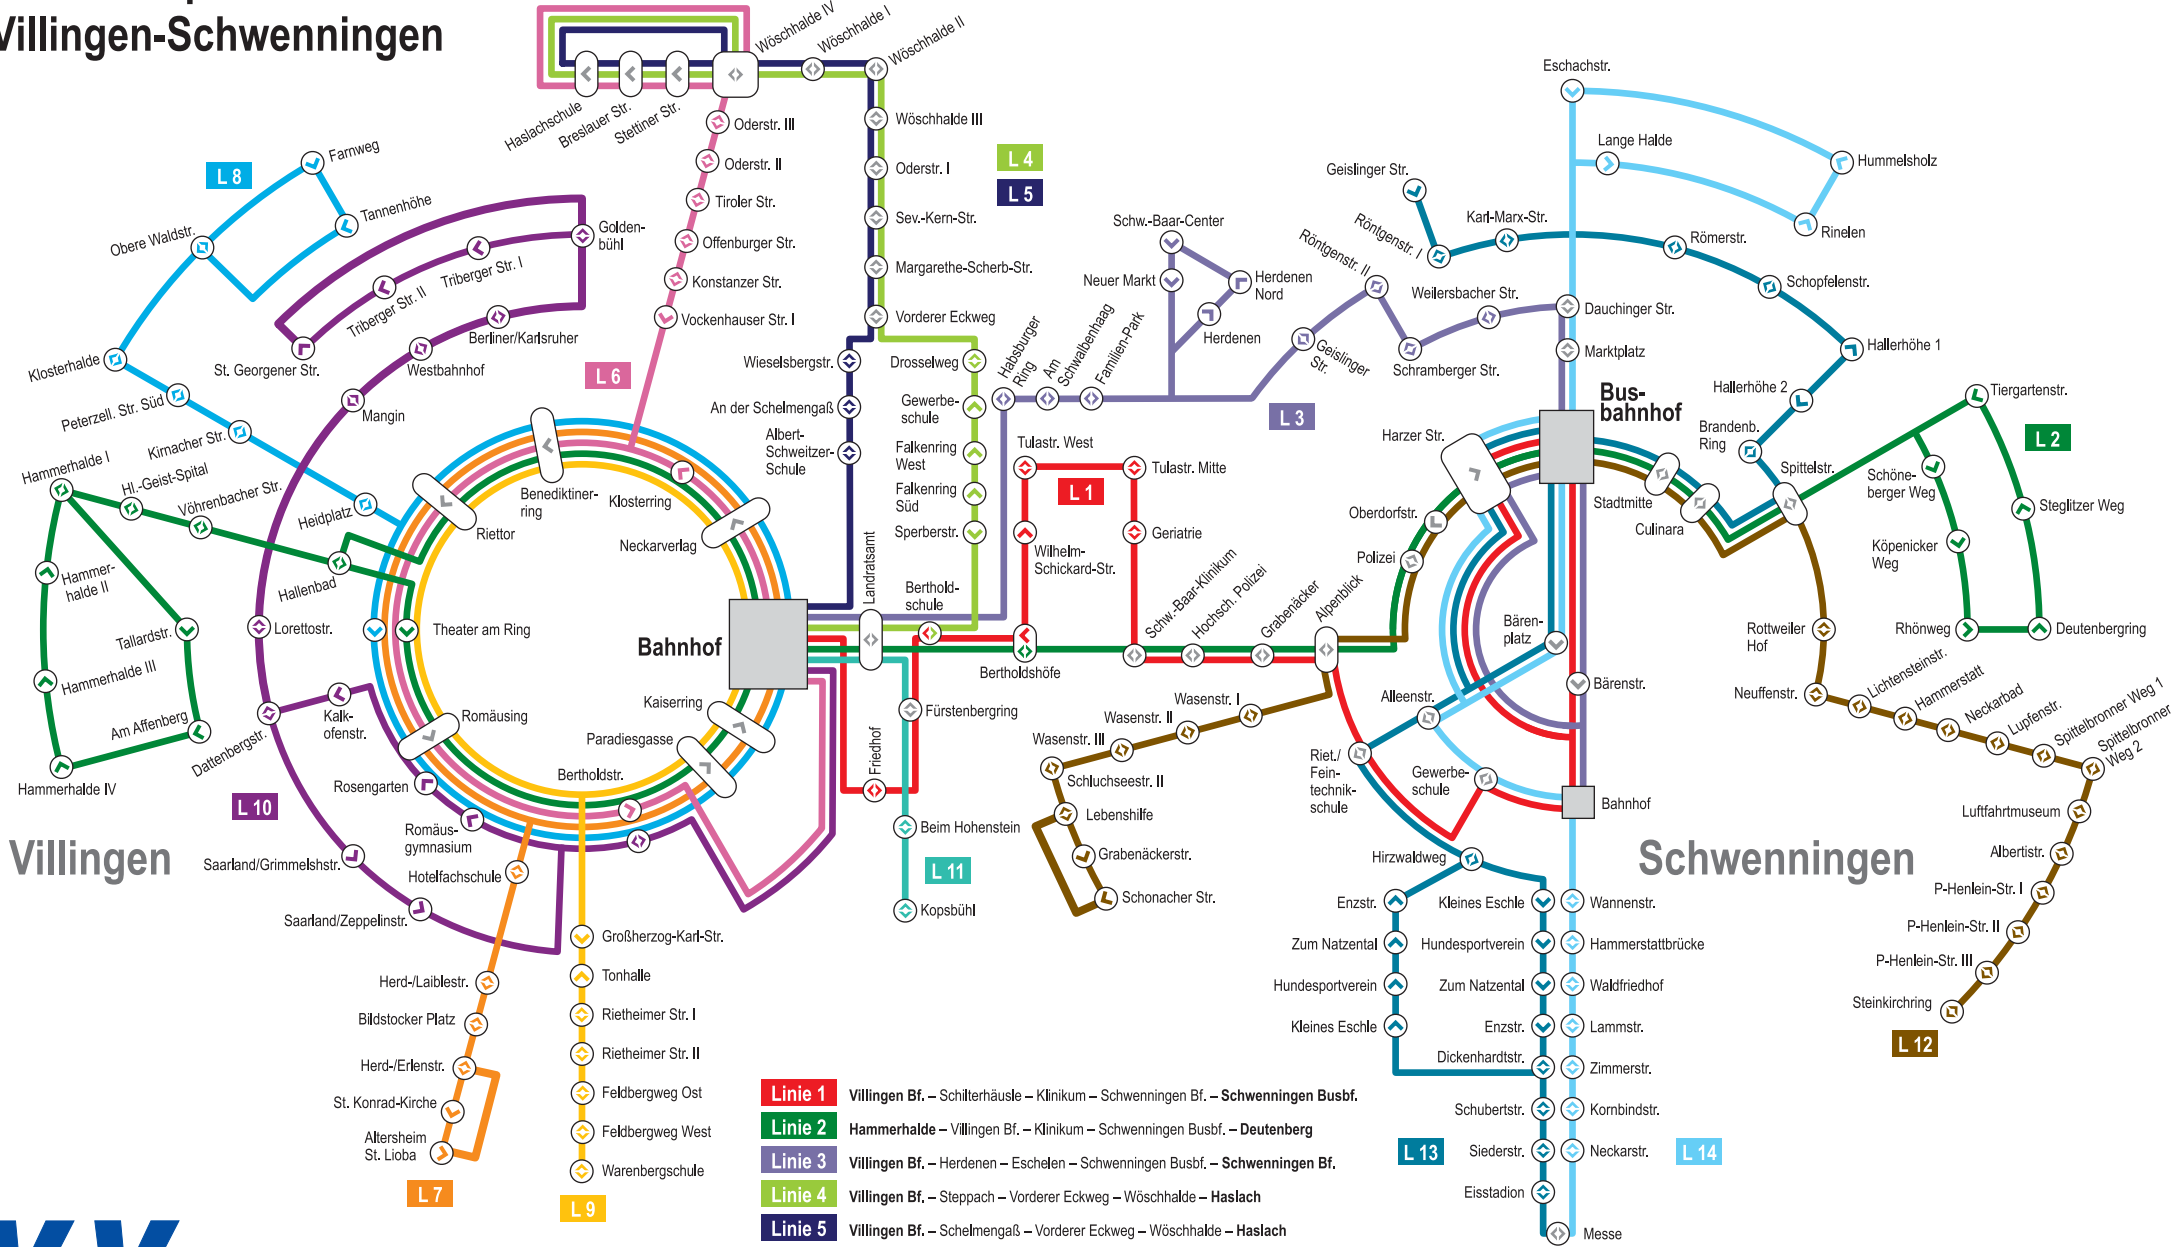

Linienetzplan Villingen-Schwenningen

- Linie 1** Villingen Bf. – Schillerhäuse – Klinikum – Schwenningen Bf. – Schwenningen Busbf.
- Linie 2** Hammerhalde – Villingen Bf. – Klinikum – Schwenningen Busbf. – Deutenberg
- Linie 3** Villingen Bf. – Herdenern – Eschelen – Schwenningen Busbf. – Schwenningen Bf.
- Linie 4** Villingen Bf. – Steppach – Vorderer Eckweg – Wöschhalde – Haslach
- Linie 5** Villingen Bf. – Schelmengaß – Vorderer Eckweg – Wöschhalde – Haslach
- Linie 6** Villingen Bf. – Goldenbühl – Oderstraße – Haslach
- Linie 7** Villingen Bf. – Hotelfachschule – Südstadt
- Linie 8** Villingen Bf. – Kimacher Straße – Kurgebiet
- Linie 9** Villingen Bf. – Rietheimer Straße – Warenberg
- Linie 10** Villingen Bf. – Kalkofenstraße – Mangin – Berliner Str. – Triberger Str.

- Linie 11** Villingen Bf. – Landratsamt – Fürstenberg – Kopsbühl
- Linie 12** Grabenacker – Wasenstr. – Busbf. – Hammerstatt – Industriegeb. Ost – Steinkirching
- Linie 13** Strangen – Brandenburger Ring – Busbf. – Kleines Eschle – Messe
- Linie 14** Rinelen – Busbf. – Bahnhof – Waldfriedhof – Messe