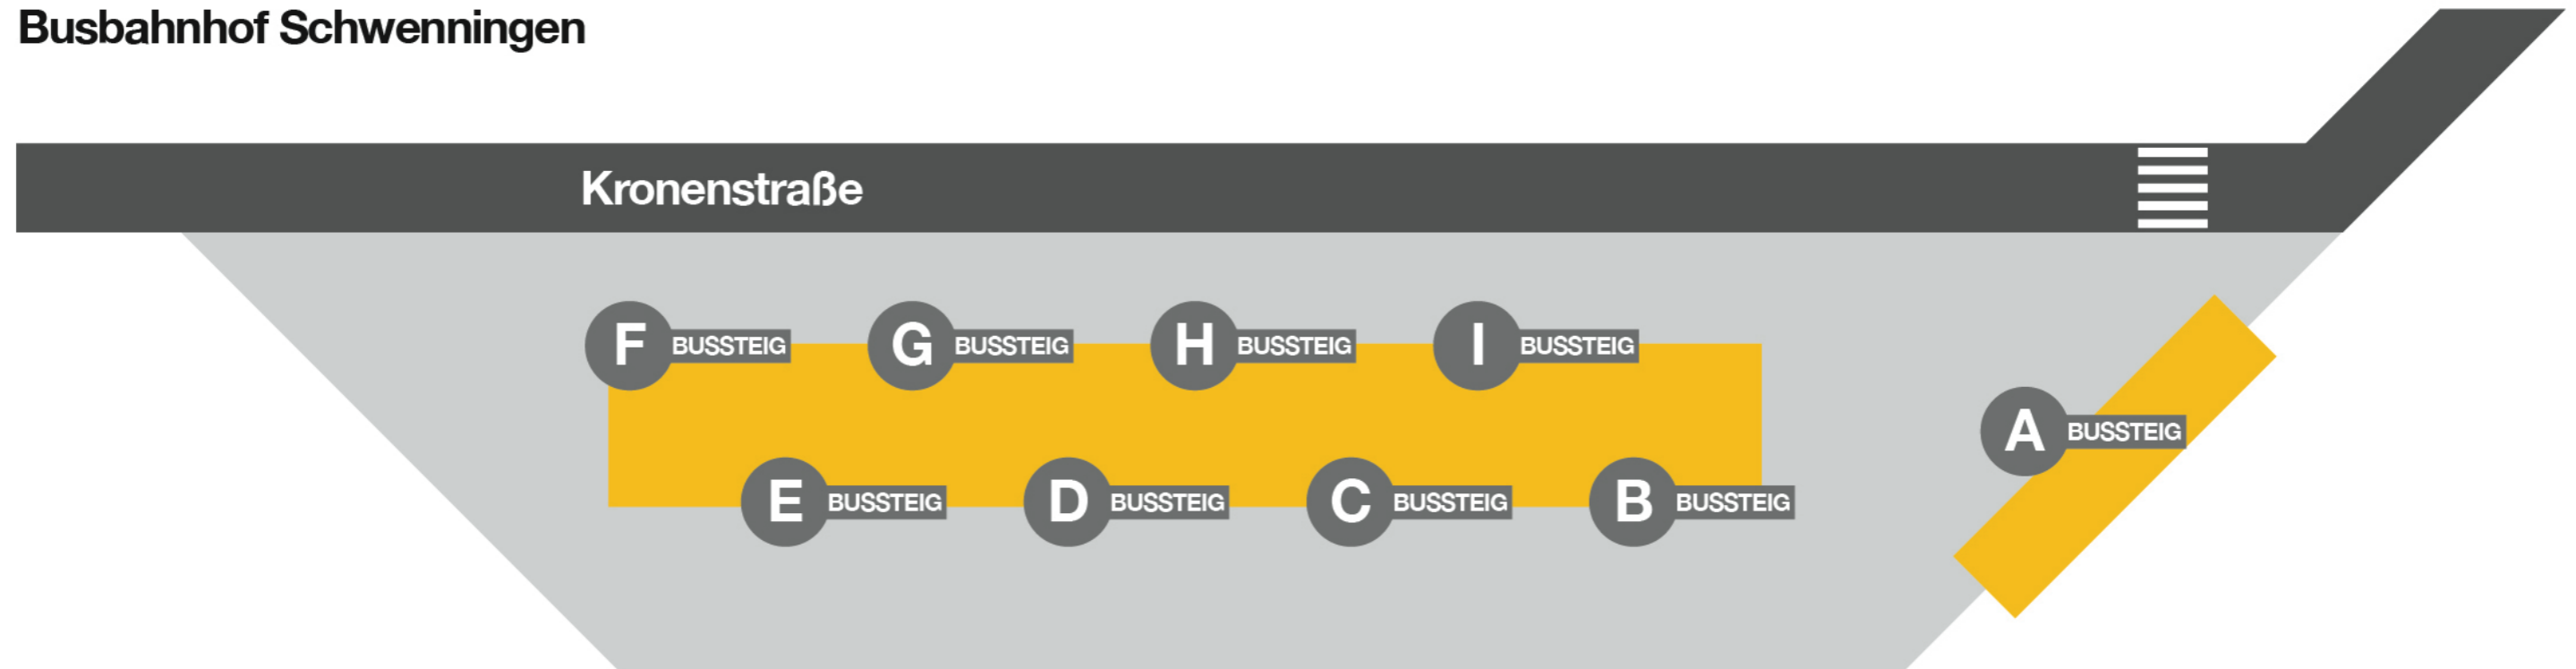

**Abfahrt am  
Busbahnhof Schweningen**

Linie	Fahrtrichtung	Bussteig
1	Klinikum - Villingen Bahnhof	E
2	Deutenbergring	I
2	Klinikum - Villingen Bf. - Hammerhalde	E
3	Eschelen - Villingen Herdenen - Bahnhof	I
12	Hammerstatt - Industriegebiet Ost	I
12	Wasenstraße - Grabenäcker	E
13	Brandenburger Ring - Strangen	H

Linie	Fahrtrichtung	Bussteig
13	Kleines Eschle - Messe	D
14	Bahnhof - Waldfriedhof - Messe	D
14	Rinelen	G
25	Nachtacht - Villingen	I
26	Nachtacht - Villingen	E
36	Bahnhof - Gewerbeschule	C
37	Bahnhof - Rudolf-Steiner-Schule	C