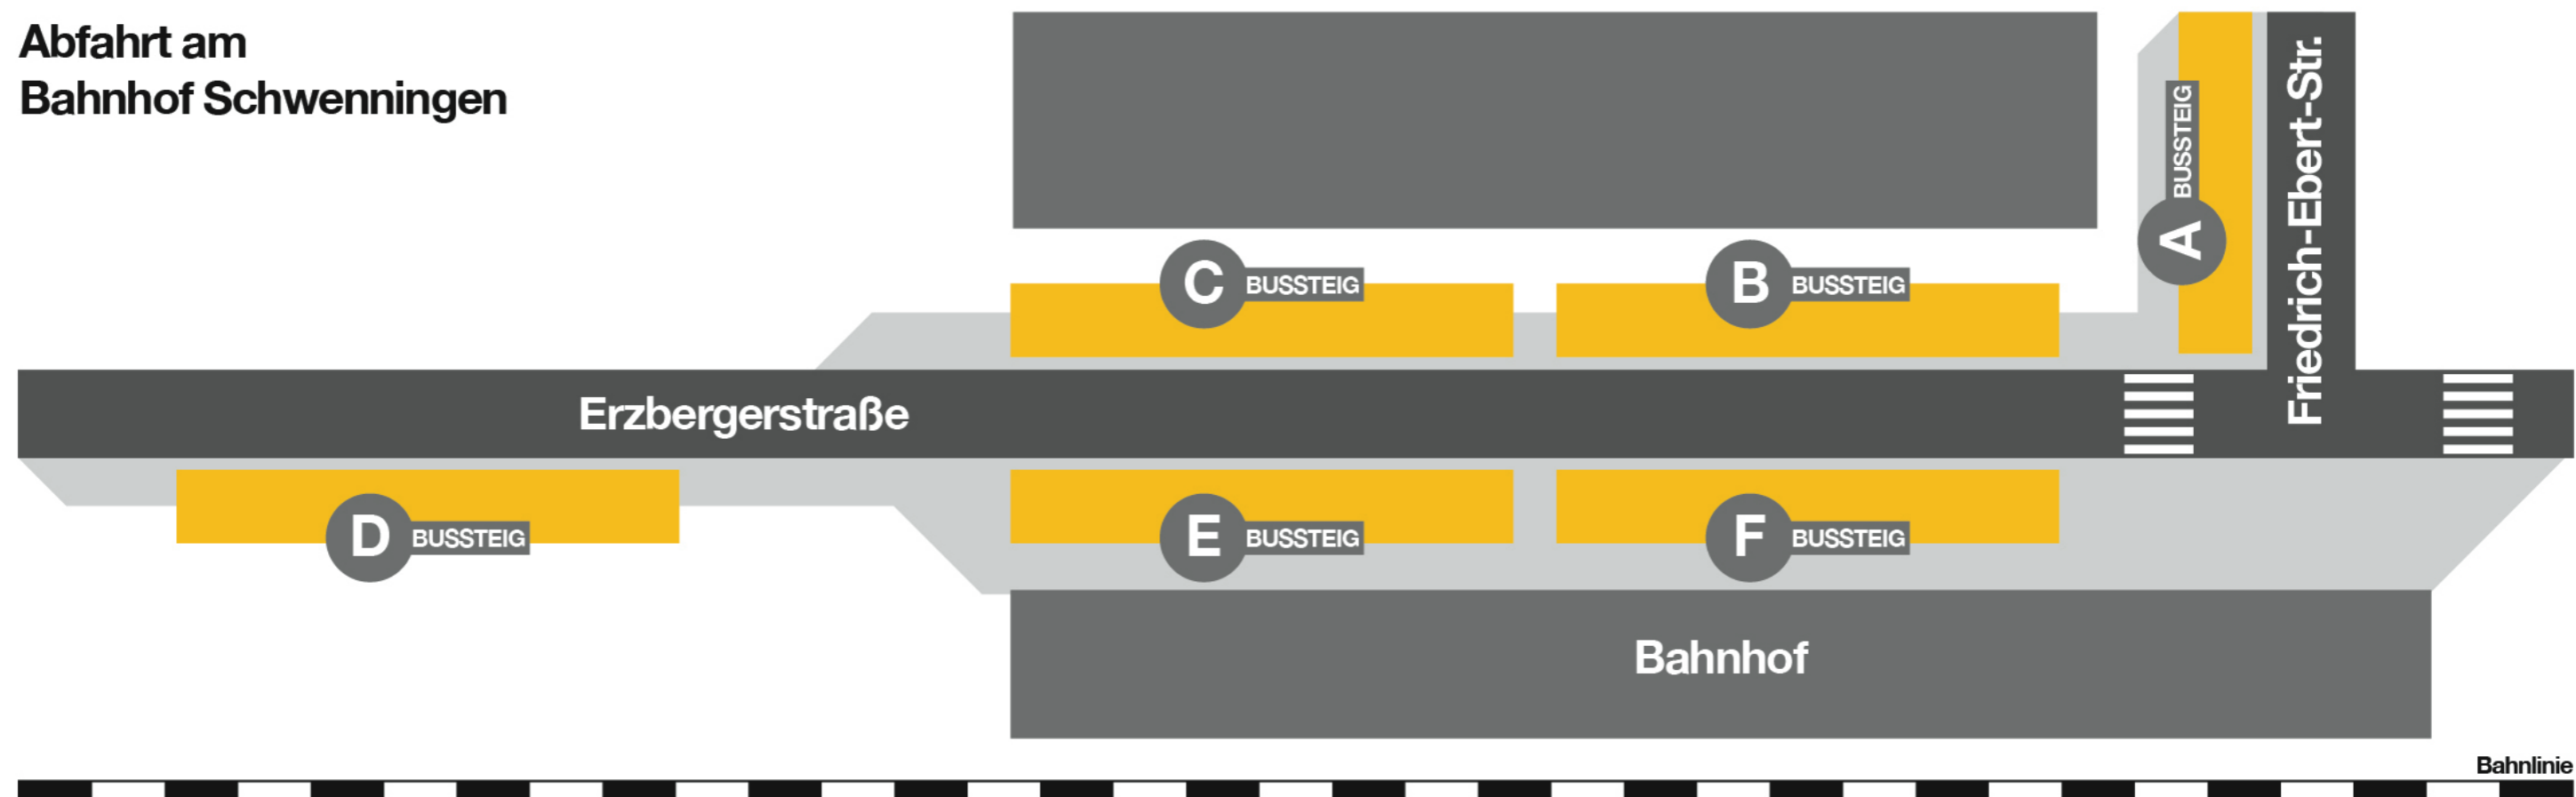

Abfahrt am  
Bahnhof Schweningen

Linie	Fahrtrichtung	Bussteig
1	Villingen Schw.-Baar-Klinikum - Bahnhof	<b>C</b>
3	Busbahnhof - Villingen Herdenen - Bahnhof	<b>F</b>
14	Busbahnhof - Rinelen	<b>C</b>
14	Waldfriedhof - Messe	<b>F</b>
25	Nachtacht Villingen	<b>F</b>
26	Nachtacht Villingen	<b>C</b>
37	Feintechnikschule - Steinerschule	<b>B</b>

Linie	Fahrtrichtung	Bussteig
37	Dauchingen - Niederesch. - Fischbach	<b>A</b>
7275	Bad Dürkheim - Donaueschingen	<b>B</b>
7275	Deutenbergschulen	<b>A</b>
7283	Villingen Bahnhof	<b>B</b>
7283	Hochemmingen - Tuningen	<b>A</b>