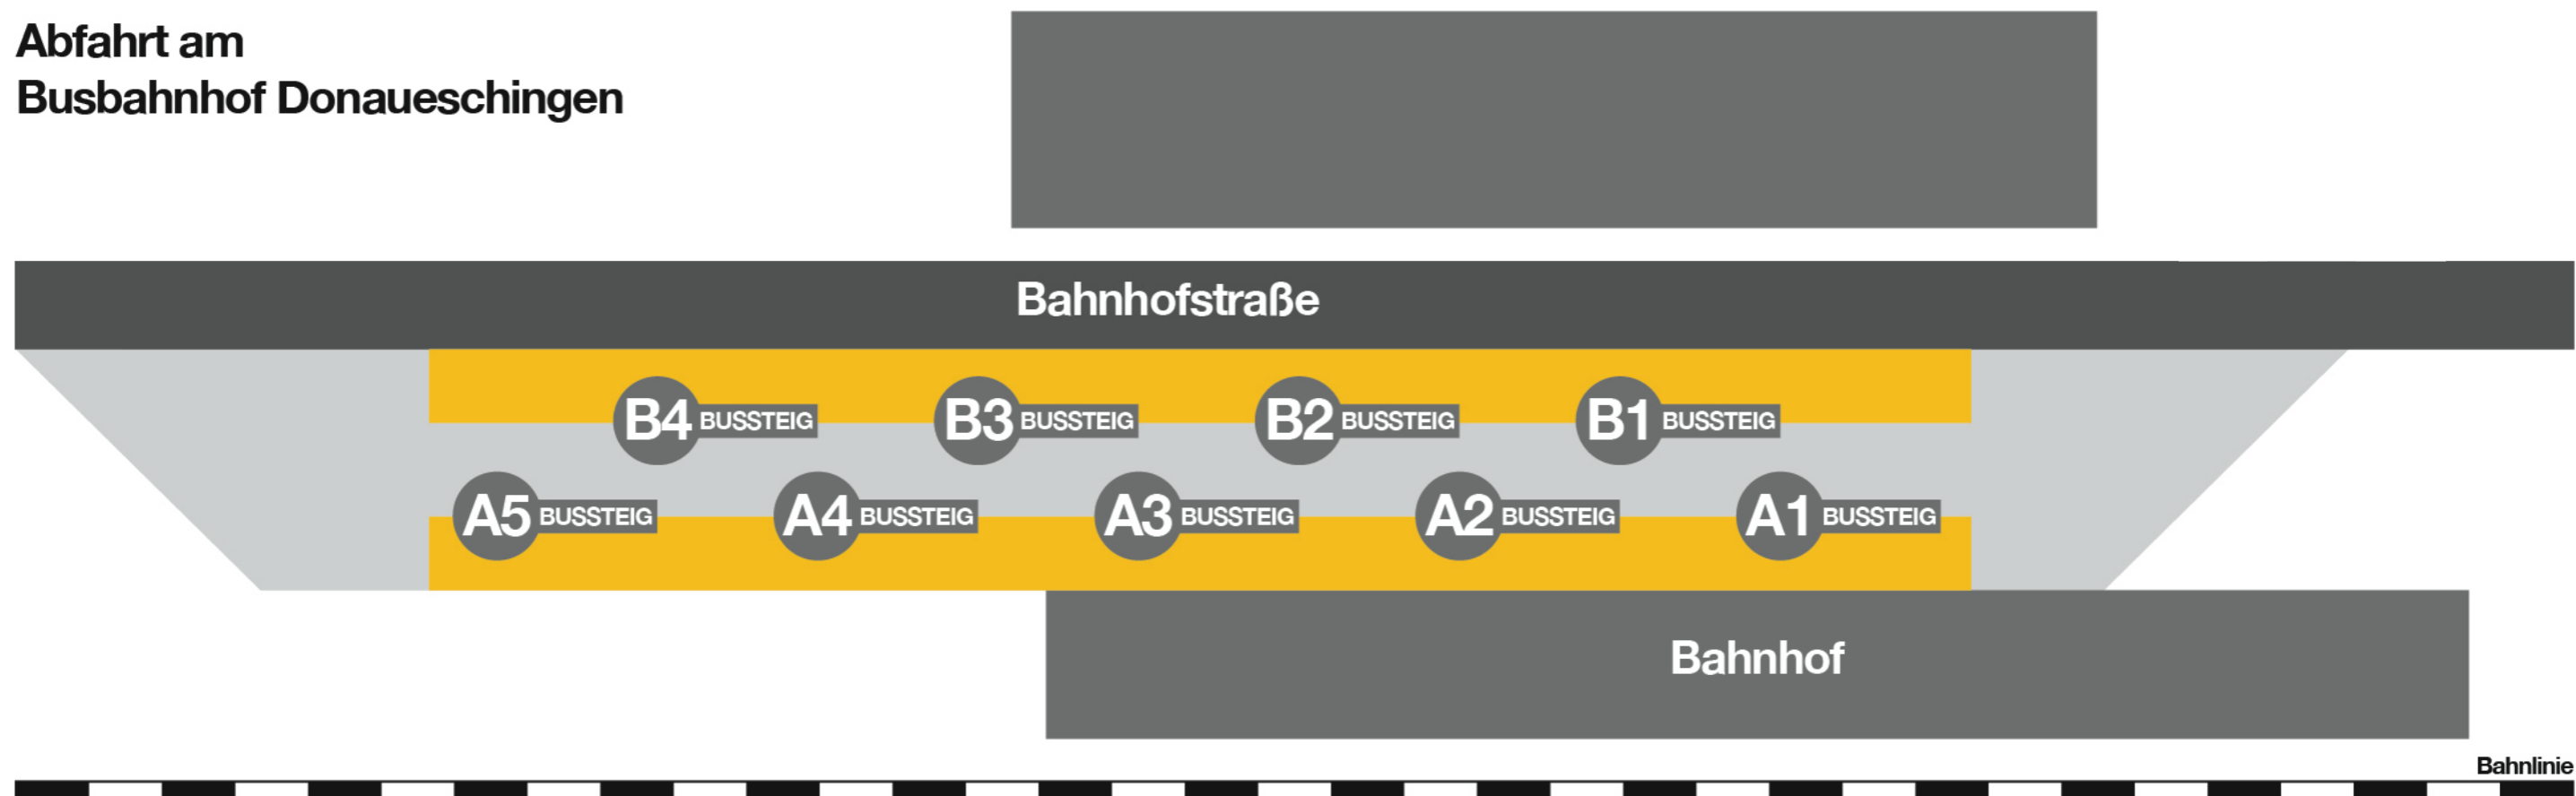

**Abfahrt am
Busbahnhof Donaueschingen**

Linie	Fahrtrichtung	Bussteig
DS 1	Im Störling - Steinweg Kindergarten	A3
DS 2	Kreisklinikum - Steinweg Kindergarten	B3
DS 3	Friedhof Äußere Röte	A4
820	Donaueschingen - Gutmadingen	A2
850	Donaueschingen - Vöhrenbach	B2
	(Hinweis: TEILWEISE Bussteig A1 - siehe Fahrplan)	
SEV	Schienenersatzverkehr/Notverkehr	B1

Linie	Fahrtrichtung	Bussteig
855	Donaueschingen - Mistelbrunn	B2
	(Hinweis: TEILWEISE Bussteig A1 - siehe Fahrplan)	
900	Schnellbus Donaueschingen - Blumberg	A1
910	Donaueschingen - Blumberg	A1
7275	Donaueschingen - Schwenningen	A5
7279	Donaueschingen - Öfingen (Ostbaar)	A5
7282	Donaueschingen - Brigachtal	B4