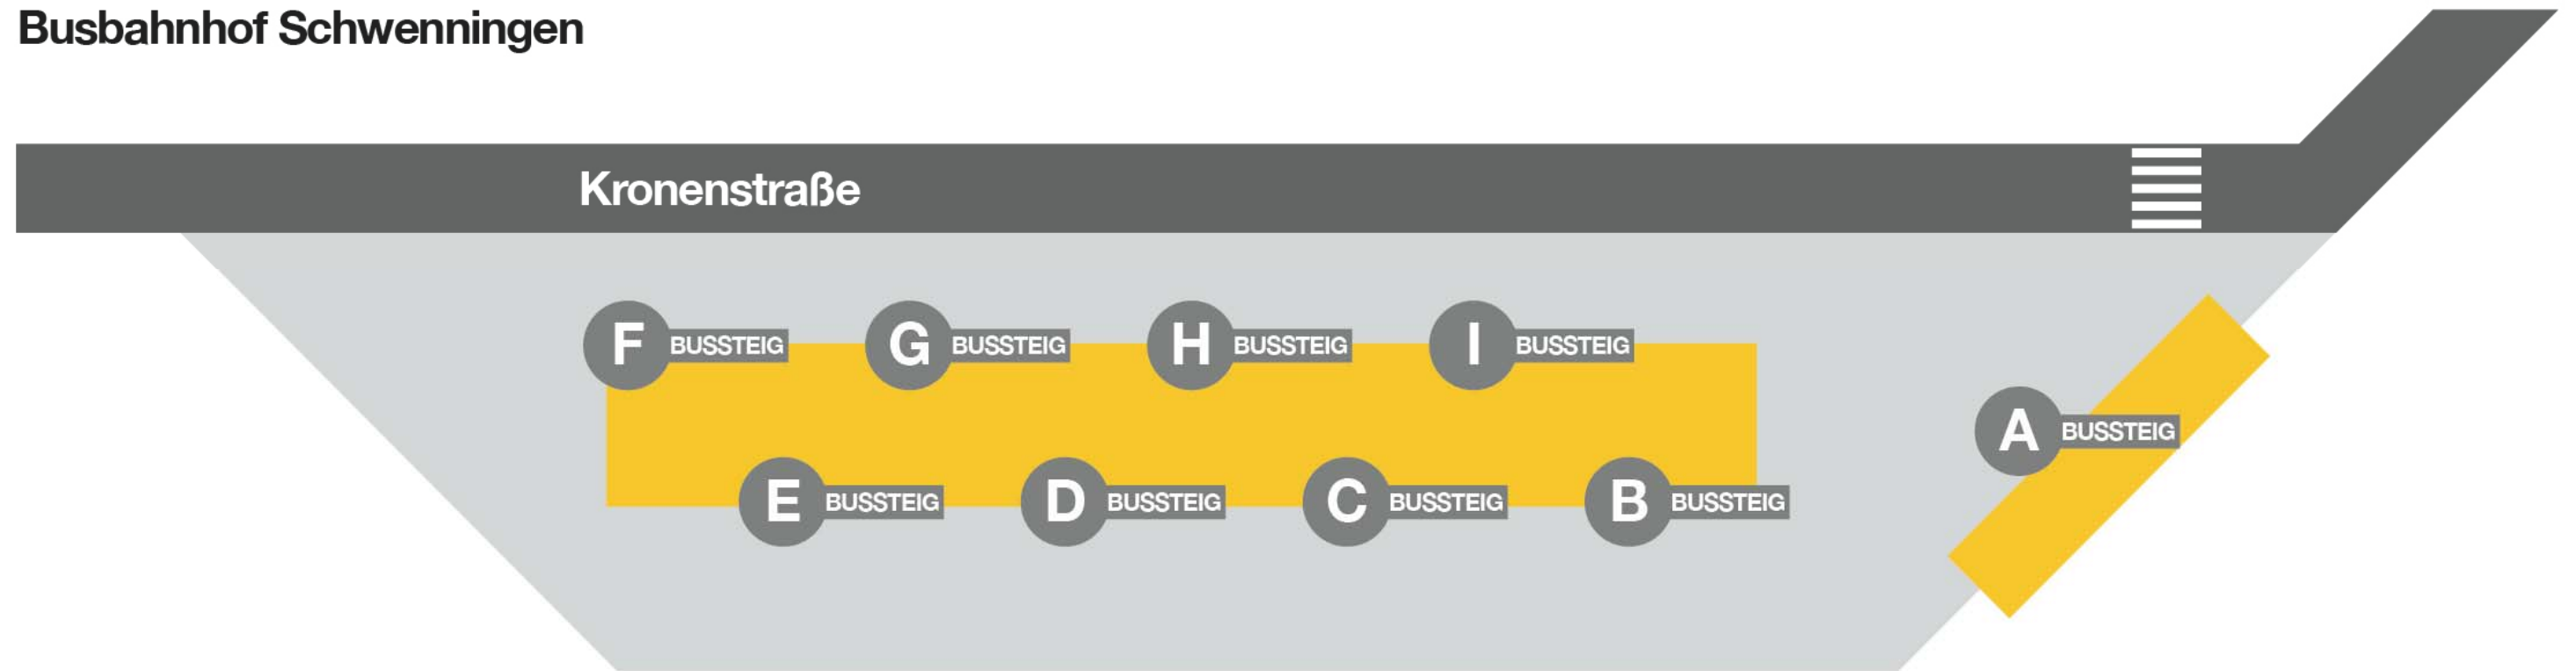

**Abfahrt am
Busbahnhof Schweningen**

Linie	Fahrtrichtung	Bussteig
1	Deutenberg - Rinelen	F
1	Klinikum - Villingen Bf - Hammerhalde	E
2	Klinikum - Villingen Bf	E
3	Strangen - Herdenen - Villingen Bf	I
10	Bahnhof - Kleines Eschle	D
11	Bahnhof - Eisstadion - Waldfriedhof	B
12	Industriegebiet Ost	G

Linie	Fahrtrichtung	Bussteig
12	Rieten - Grabenäcker - Klinikum	C
13	Kleines Eschle - Zollhaus	D
13	Deutenbergschulen	H
36	Weilersbach	C
37	Bf - Dauchingen - Niedereschach	B
7283	Mühlhausen - Weigheim - Tuningen	B