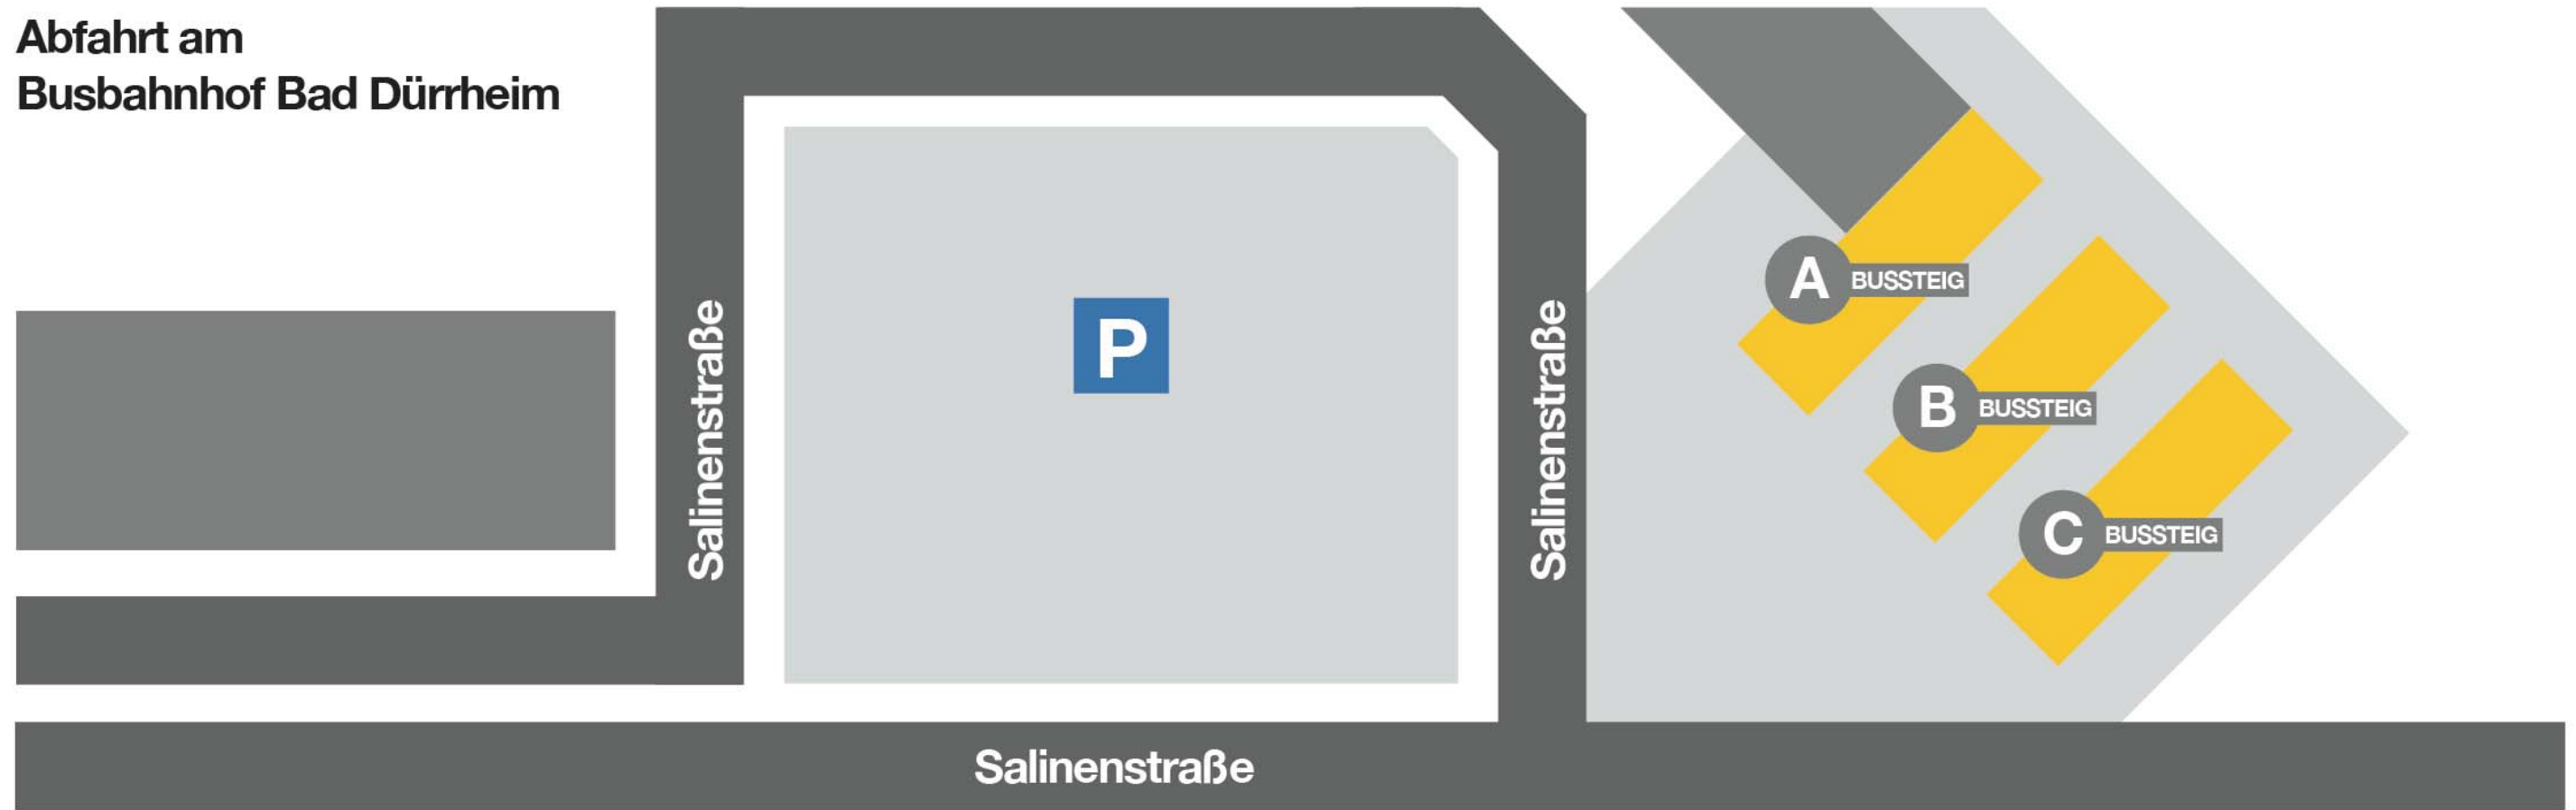

Abfahrt am
Busbahnhof Bad Dürrheim

Linie	Fahrtrichtung	Bussteig
7275	Bad Dürrheim - Schweningen	B
7275	Bad Dürrheim - Donaueschingen	B

Linie	Fahrtrichtung	Bussteig
7280	Bad Dürrheim - Öfingen (Ostbaar)	C
7280	Bad Dürrheim - Villingen	A