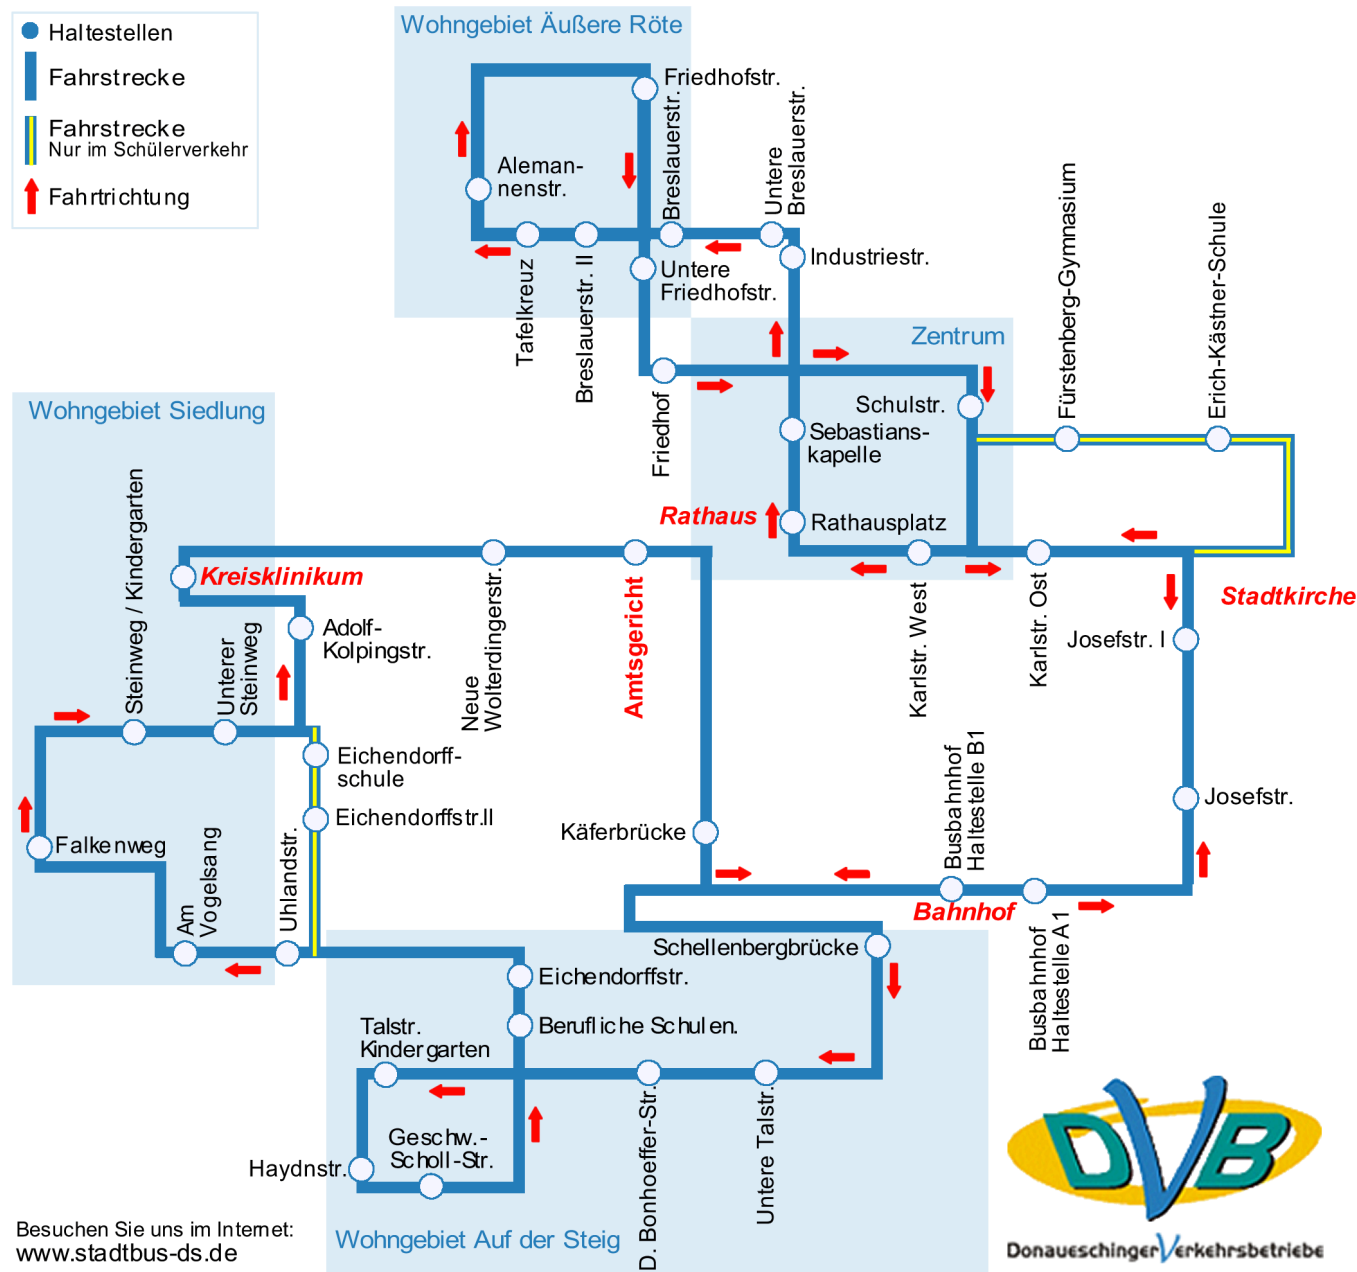

Liniennetzplan Stadtverkehr Donaueschingen

Linie 90

- Haltestellen
- ▬ Fahrstrecke
- ▬ Fahrstrecke Nur im Schülerverkehr
- ↑ Fahrtrichtung

Besuchen Sie uns im Internet:
www.stadtbuss-ds.de

Donaueschinger Verkehrsbetriebe